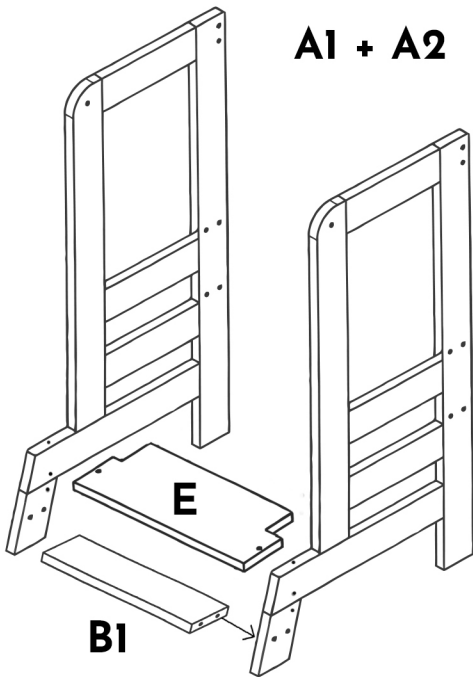

MeowBaby® Kitchen Helper

MeowBaby® Kitchen Helper

- INSTRUKCJA MONTAŻU - INSTALLATION INSTRUCTIONS

 Konfirmaty 24szt.
Confirmat screws 24 pcs.

 Imbus 1szt.
Imbus 1 pc.

 Filcowe podkładki 4szt.
Felt pads 4pcs.

1

2

3

A1/A2

Bok pomocnika x2
Kitchen Helper side x2

B1/B2/B3/B4/B5

Listwy x5
Slats x5

C