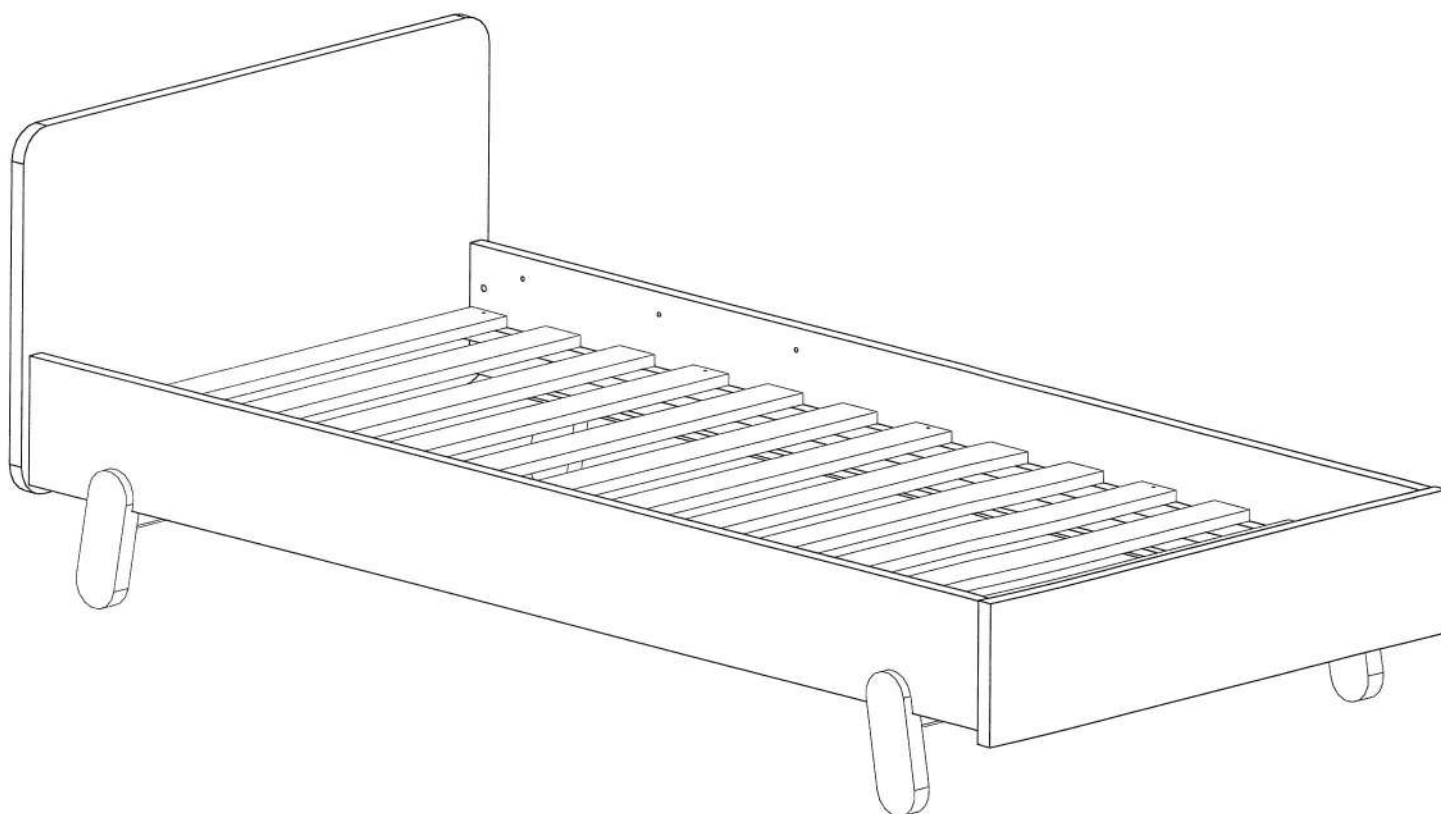

# IGA Bed 200x90

DE Montageanleitung	CZ Návod k montáži	ES instrucciones de montaje
GB Assembly instructions	NL Montagehandleiding	FR Notice de montage
PL Instrukcja montażu	SK Návod na montáž	RO Instrucțiuni de montaj
S Monteringsanvisningar	UA Керівництво з монтажу	GR Οδηγίες συναρμολόγησης
SLO: Navodila za montažo		