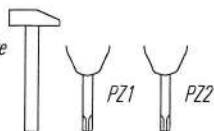

Narzędzia
Tools required
Outils nécessaires
Werkzeuge
Delovno orodje