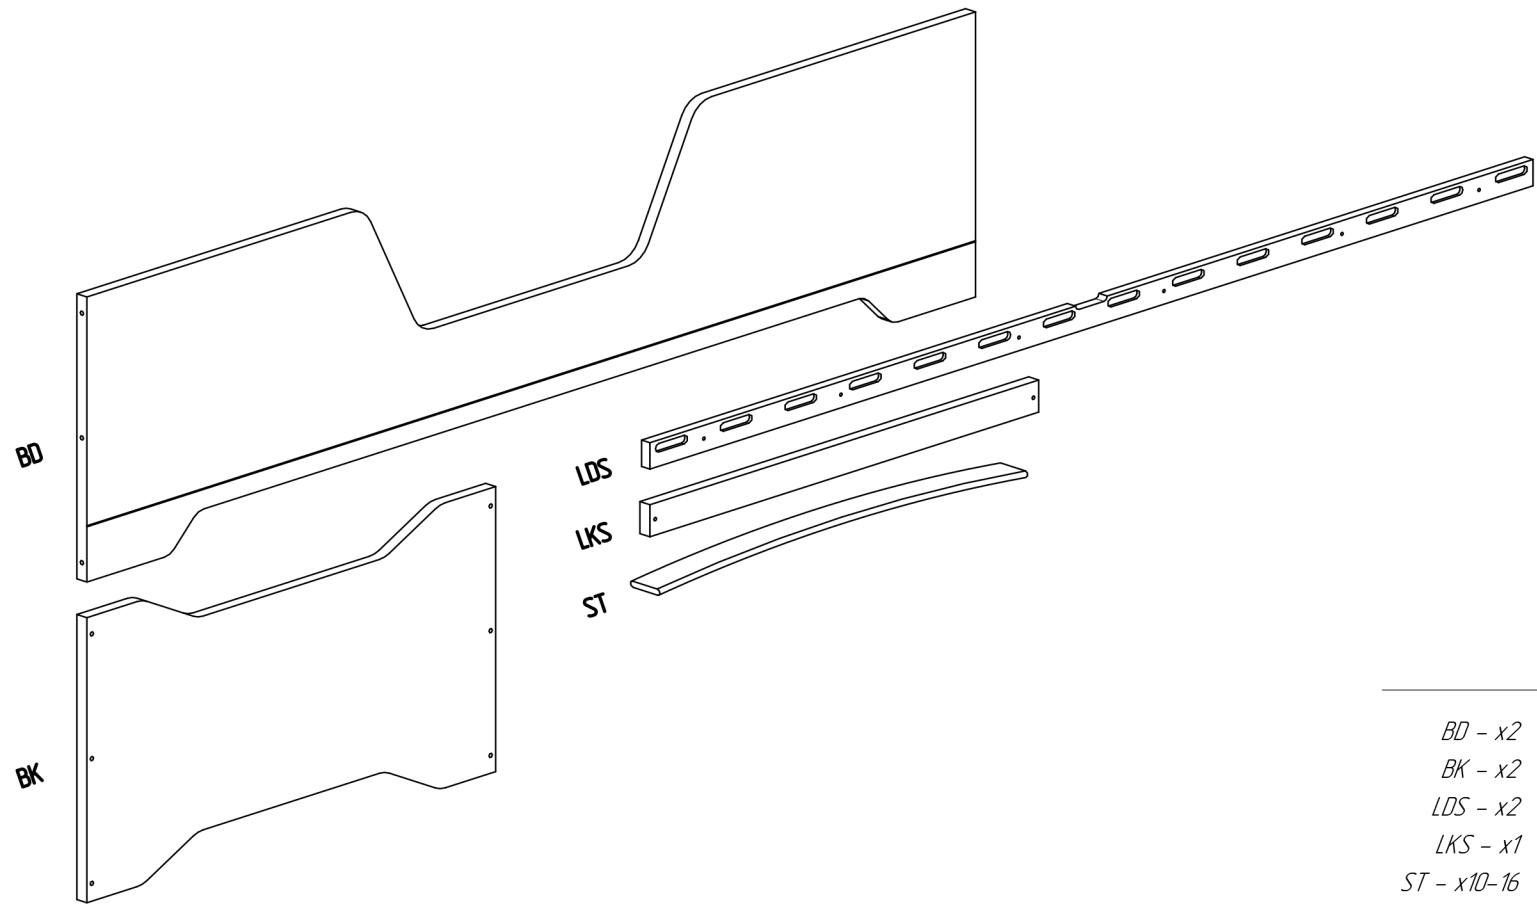

60x120 70x140 70x160
80x140 80x150 80x160 80x170
80x180 80x190 80x200
90x140 90x150 90x160 90x170
90x180 90x190 90x200
100x170 100x180 100x190 100x200

- BD - x2*
- BK - x2*
- LDS - x2*
- LKS - x1*
- ST - x10-16*

S50 - x12

W30 - x14

INBUS - x1

Quantity of holes for mattress bar
and number of ST part.

<i>Length</i>	<i>QT</i>
<i>200 cm</i>	<i>16</i>
<i>190 cm</i>	<i>16</i>
<i>180 cm</i>	<i>14</i>
<i>170 cm</i>	<i>14</i>
<i>160 cm</i>	<i>14</i>
<i>150 cm</i>	<i>12</i>
<i>140 cm</i>	<i>12</i>
<i>120 cm</i>	<i>10</i>