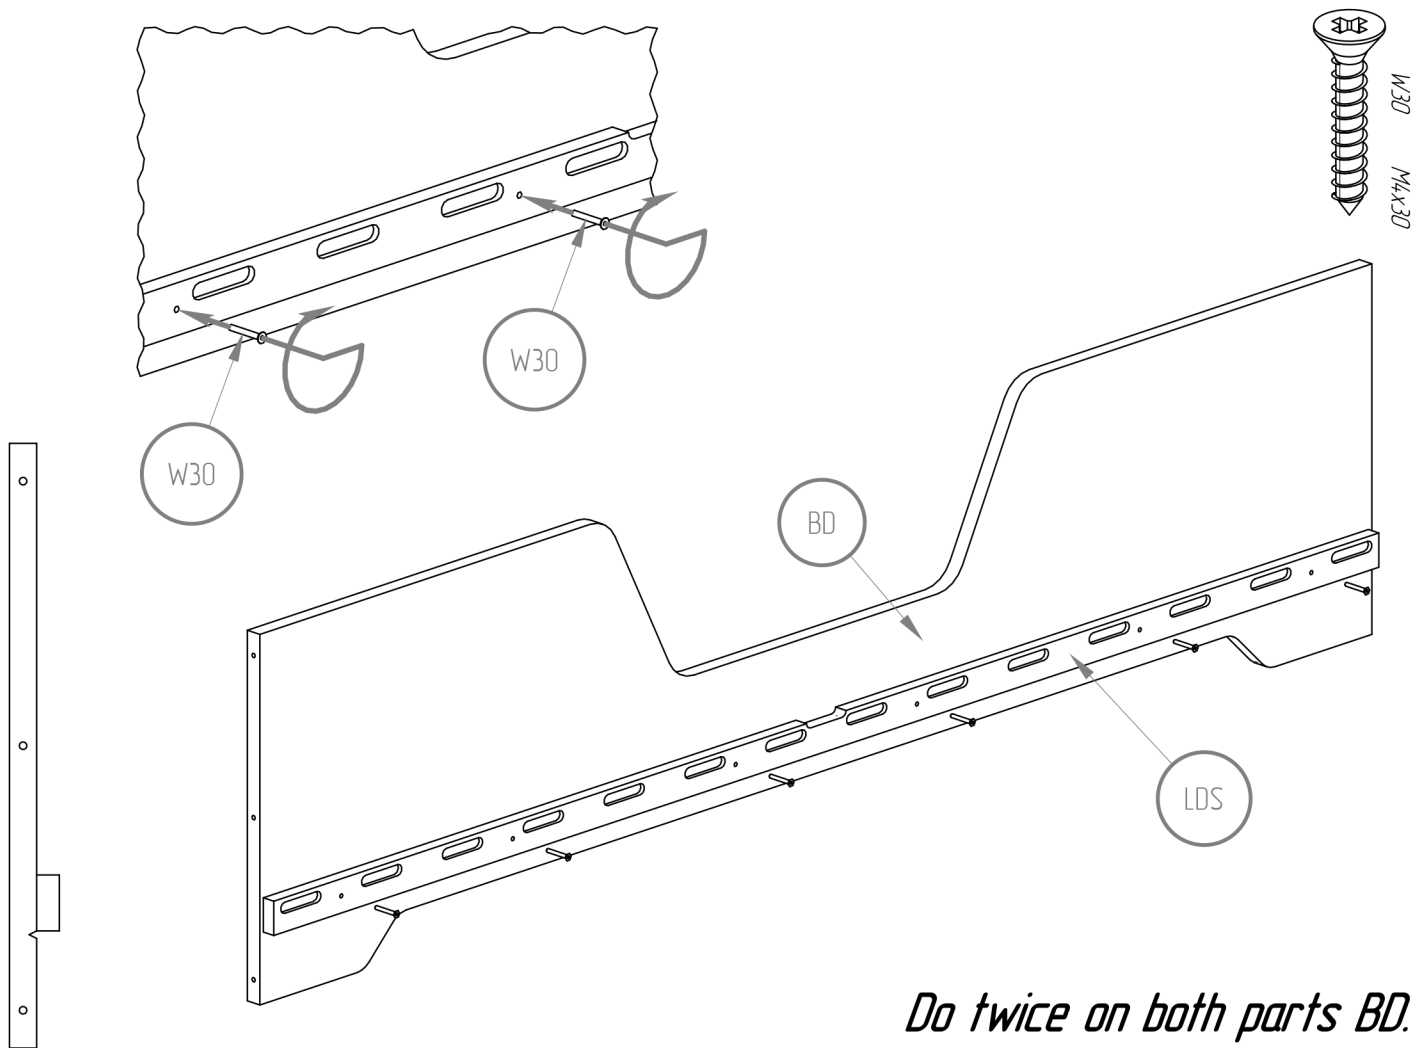

60x120 70x140 70x160
80x140 80x150 80x160 80x170
80x180 80x190 80x200
90x140 90x150 90x160 90x170
90x180 90x190 90x200
100x170 100x180 100x190 100x200

- BD - x2*
- BK - x2*
- LDS - x2*
- LKS - x1*
- ST - x10-16*

S50 - x12

W30 - x14

INBUS - x1

Quantity of holes for mattress bar
and number of ST part.

<i>Length</i>	<i>QT</i>
<i>200 cm</i>	<i>16</i>
<i>190 cm</i>	<i>16</i>
<i>180 cm</i>	<i>14</i>
<i>170 cm</i>	<i>14</i>
<i>160 cm</i>	<i>14</i>
<i>150 cm</i>	<i>12</i>
<i>140 cm</i>	<i>12</i>
<i>120 cm</i>	<i>10</i>

Do twice on both parts BD.

*NIE SKAKAĆ
NO JUMPING*

Wysokość materaca

Mattress height

min. 8 cm

max. 12 cm

WARNING / UWAGA !

- Używać tylko materacy o grubości 8-12 cm.*
- Nie skakać na łóżku.*
- Zakaz przebywania więcej niż jednej osoby na łóżku.*

Części drewniane i plastikowe należy czyścić za pomocą suchej szmatki oraz zwykłych, łagodnych środków do pielęgnacji i czyszczenia surowego drewna.

- Use only mattress with thickness is 8-12 cm height.*
- Prohibit horseplay on bed.*
- Prohibit more than one person on bunk.*