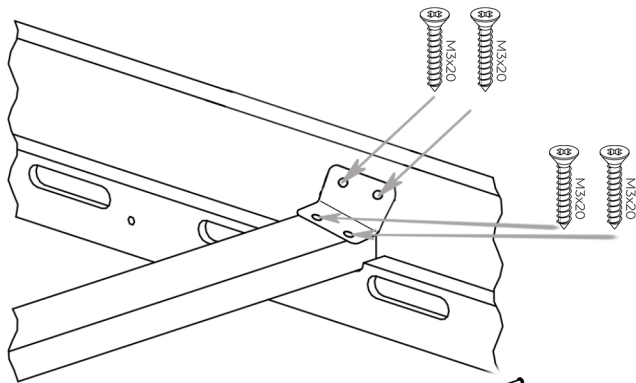

S50 - x12

W30 - x14

INBUS - x1

Quantity of holes for mattress bar
and number of ST part.

<i>Length</i>	<i>QT</i>
<i>200 cm</i>	<i>16</i>
<i>190 cm</i>	<i>16</i>
<i>180 cm</i>	<i>14</i>
<i>170 cm</i>	<i>14</i>
<i>160 cm</i>	<i>14</i>
<i>150 cm</i>	<i>12</i>
<i>140 cm</i>	<i>12</i>
<i>120 cm</i>	<i>10</i>

Do twice on both parts BD.

*NIE SKAKAĆ
NO JUMPING*

Wysokość materaca

Mattress height

min. 8 cm

max. 12 cm

WARNING / UWAGA !

- Używać tylko materacy o grubości 8-12 cm.*
- Nie skakać na łóżku.*
- Zakaz przebywania więcej niż jednej osoby na łóżku.*