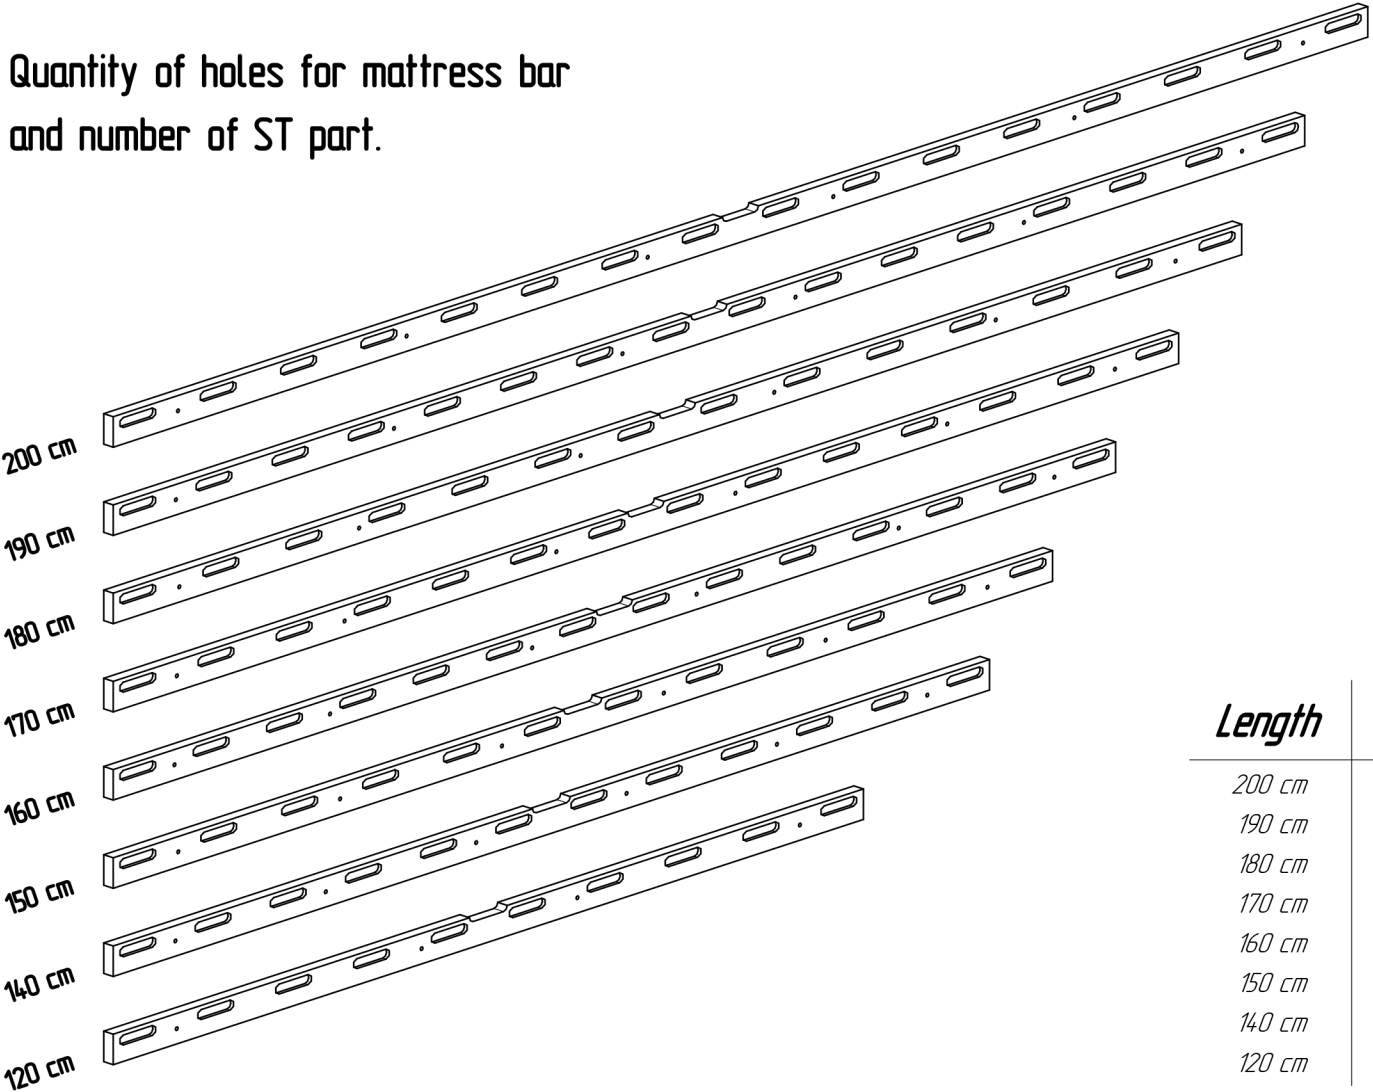

60x120 70x140 70x160
80x140 80x150 80x160 80x170
80x180 80x190 80x200
90x140 90x150 90x160 90x170
90x180 90x190 90x200
100x170 100x180 100x190 100x200

- BD - x2*
- BK - x2*
- LDS - x2*
- LKS - x1*
- ST - x10-16*

S50 - x12

W30 - x14

INBUS - x1

Quantity of holes for mattress bar
and number of ST part.

<i>Length</i>	<i>QT</i>
<i>200 cm</i>	<i>16</i>
<i>190 cm</i>	<i>16</i>
<i>180 cm</i>	<i>14</i>
<i>170 cm</i>	<i>14</i>
<i>160 cm</i>	<i>14</i>
<i>150 cm</i>	<i>12</i>
<i>140 cm</i>	<i>12</i>
<i>120 cm</i>	<i>10</i>