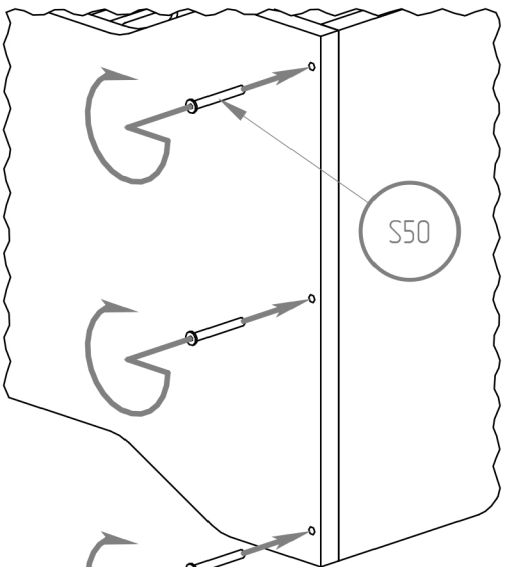

60x120 70x140 70x160
80x140 80x150 80x160 80x170
80x180 80x190 80x200
90x140 90x150 90x160 90x170
90x180 90x190 90x200
100x170 100x180 100x190 100x200

- BD - x2*
- BK - x2*
- LDS - x2*
- LKS - x1*
- ST - x10-16*

S50 - x12

W30 - x14

INBUS - x1

Quantity of holes for mattress bar
and number of ST part.

<i>Length</i>	<i>QT</i>
<i>200 cm</i>	<i>16</i>
<i>190 cm</i>	<i>16</i>
<i>180 cm</i>	<i>14</i>
<i>170 cm</i>	<i>14</i>
<i>160 cm</i>	<i>14</i>
<i>150 cm</i>	<i>12</i>
<i>140 cm</i>	<i>12</i>
<i>120 cm</i>	<i>10</i>

Do twice on both parts BD.

*NIE SKAKAĆ
NO JUMPING*

Wysokość materaca

Mattress height

min. 8 cm

max. 12 cm

WARNING / UWAGA !

- Używać tylko materacy o grubości 8-12 cm.*
- Nie skakać na łóżku.*
- Zakaz przebywania więcej niż jednej osoby na łóżku.*