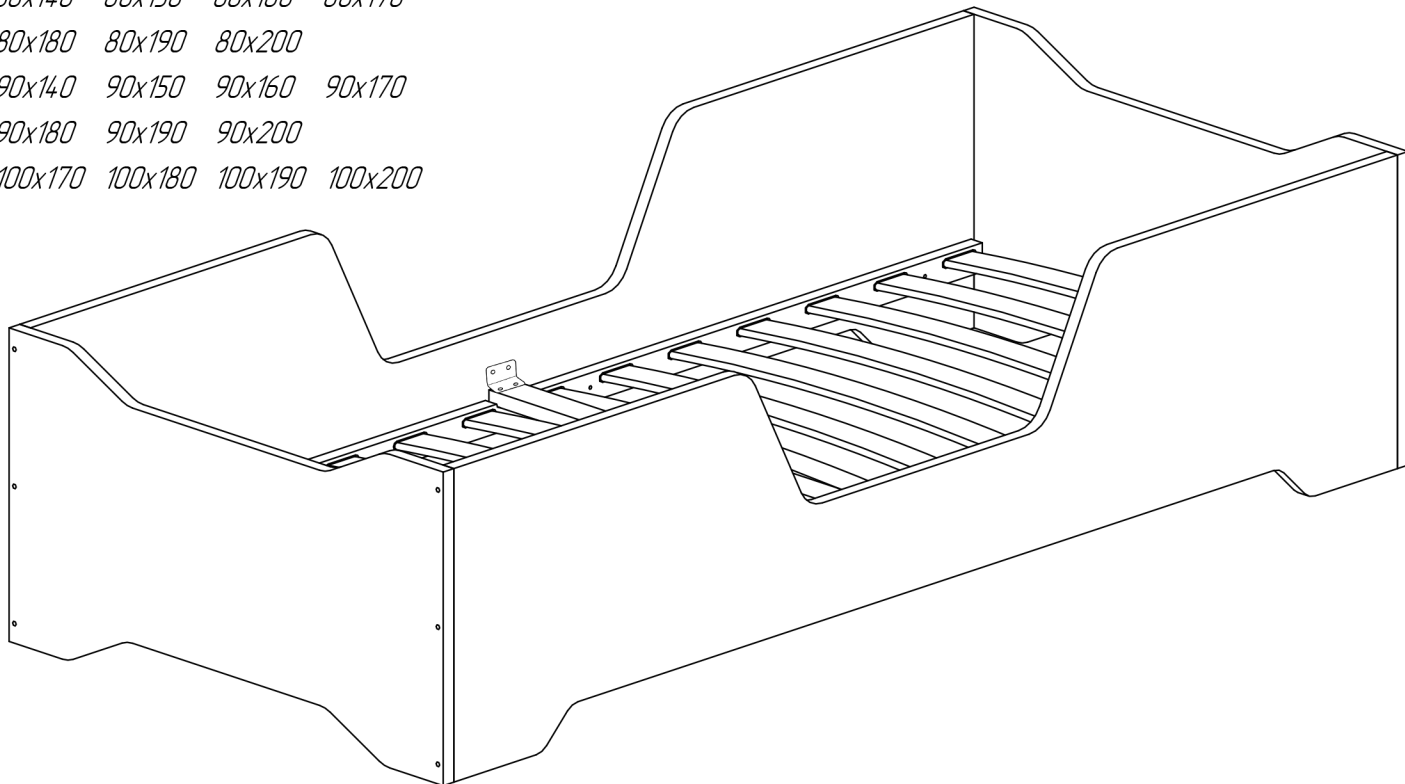

60x120 70x140 70x160
80x140 80x150 80x160 80x170
80x180 80x190 80x200
90x140 90x150 90x160 90x170
90x180 90x190 90x200
100x170 100x180 100x190 100x200

- BD - x2*
- BK - x2*
- LDS - x2*
- LKS - x1*
- ST - x10-16*

S50 - x12

W30 - x14

INBUS - x1

Quantity of holes for mattress bar
and number of ST part.

<i>Length</i>	<i>QT</i>
<i>200 cm</i>	<i>16</i>
<i>190 cm</i>	<i>16</i>
<i>180 cm</i>	<i>14</i>
<i>170 cm</i>	<i>14</i>
<i>160 cm</i>	<i>14</i>
<i>150 cm</i>	<i>12</i>
<i>140 cm</i>	<i>12</i>
<i>120 cm</i>	<i>10</i>