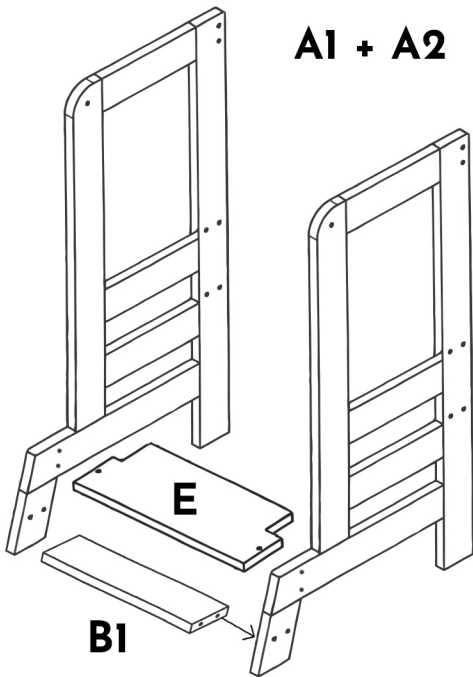

MeowBaby® Kitchen Helper z tablicą

MeowBaby® Kitchen Helper with blackboard

- INSTRUKCJA MONTAŻU

- INSTALLATION INSTRUCTIONS

 Przyklep do tablicy 6szt.
Stick to the blackboard 6 pcs.

 Konfirmaty 24szt.
Confirmat screws 24 pcs.

 Imbus 1szt.
Imbus 1 pc.

 Filcowe podkładki 4szt.
Felt pads 4pcs.

1

2

3

4

A1/A2

Bok pomocnika x2
Kitchen Helper side x2