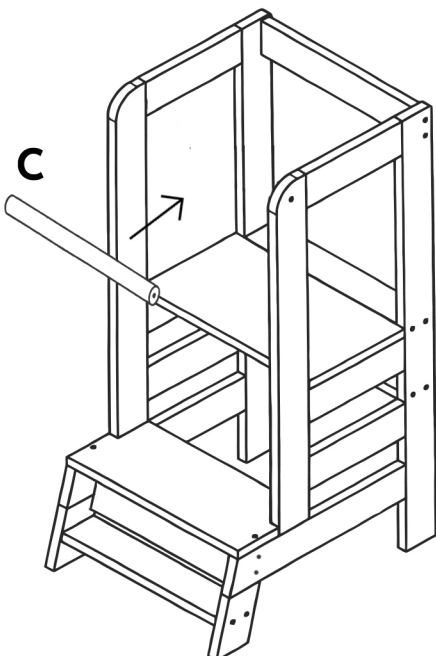

MeowBaby® Kitchen Helper z tablicą

MeowBaby® Kitchen Helper with blackboard

- INSTRUKCJA MONTAŻU

- INSTALLATION INSTRUCTIONS

 Przyklep do tablicy 6szt.
Stick to the blackboard 6 pcs.

 Konfirmaty 24szt.
Confirmat screws 24 pcs.

 Imbus 1szt.
Imbus 1 pc.

 Filcowe podkładki 4szt.
Felt pads 4pcs.

1

2

3

4

A1/A2

Bok pomocnika x2
Kitchen Helper side x2

B1/B2/B3/B4/B5

Listwy x5
Slats x5

C

Drążek x1
Stick x1

D

Ruchomy podest ze stoperami x1
Mobile platform with stoppers x1

E

Schodek x1
Step x1