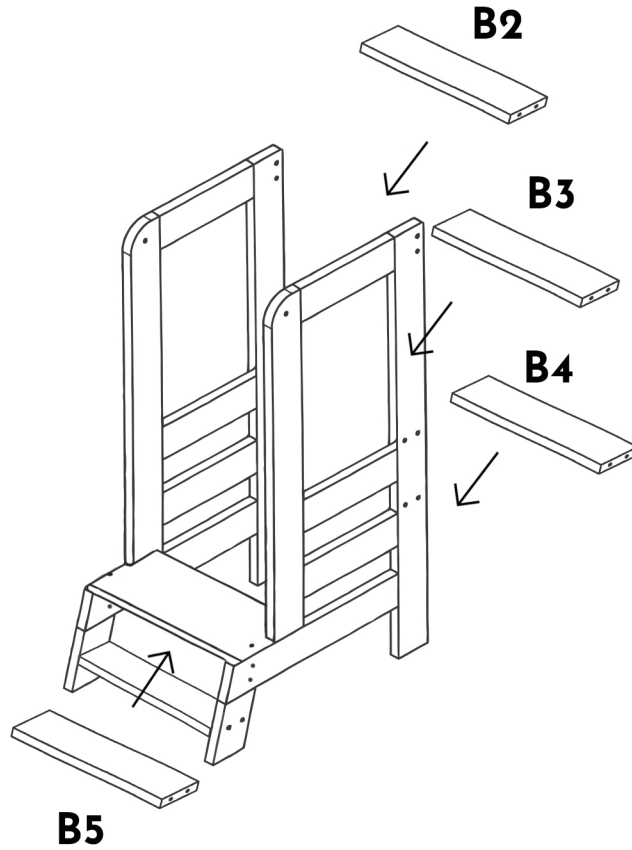

MeowBaby® Kitchen Helper z tablicą

MeowBaby® Kitchen Helper with blackboard

- INSTRUKCJA MONTAŻU

- INSTALLATION INSTRUCTIONS

 Przyklep do tablicy 6szt.
Stick to the blackboard 6 pcs.

 Konfirmaty 24szt.
Confirmat screws 24 pcs.

 Imbus 1szt.
Imbus 1 pc.

 Filcowe podkładki 4szt.
Felt pads 4pcs.

1

2

3

4

A1/A2

Bok pomocnika x2
Kitchen Helper side x2