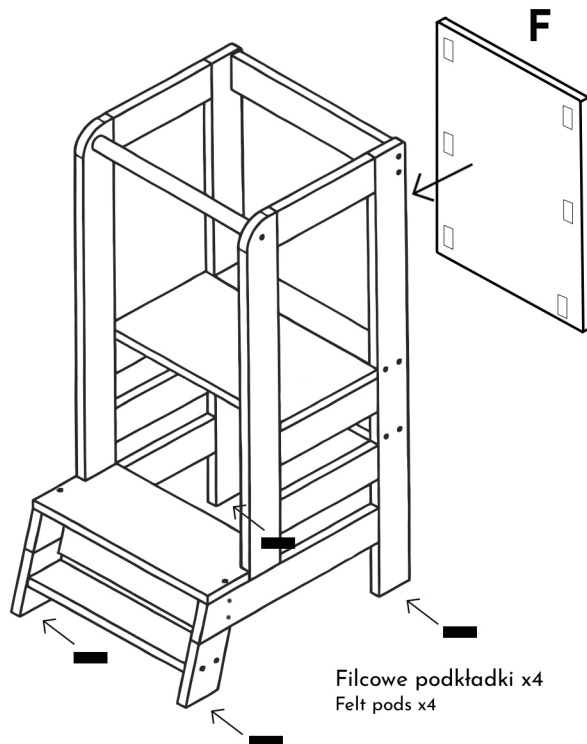

MeowBaby® Kitchen Helper z tablicą

MeowBaby® Kitchen Helper with blackboard

- INSTRUKCJA MONTAŻU

- INSTALLATION INSTRUCTIONS

 Przyklep do tablicy 6szt.
Stick to the blackboard 6 pcs.

 Konfirmaty 24szt.
Confirmat screws 24 pcs.

 Imbus 1szt.
Imbus 1 pc.

 Filcowe podkładki 4szt.
Felt pads 4pcs.

1

2

3

4

A1/A2

Bok pomocnika x2
Kitchen Helper side x2

B1/B2/B3/B4/B5

Listwy x5
Slats x5

C

Drążek x1
Stick x1

D

Ruchomy podest ze stoperami x1
Mobile platform with stoppers x1

E

Schodek x1
Step x1